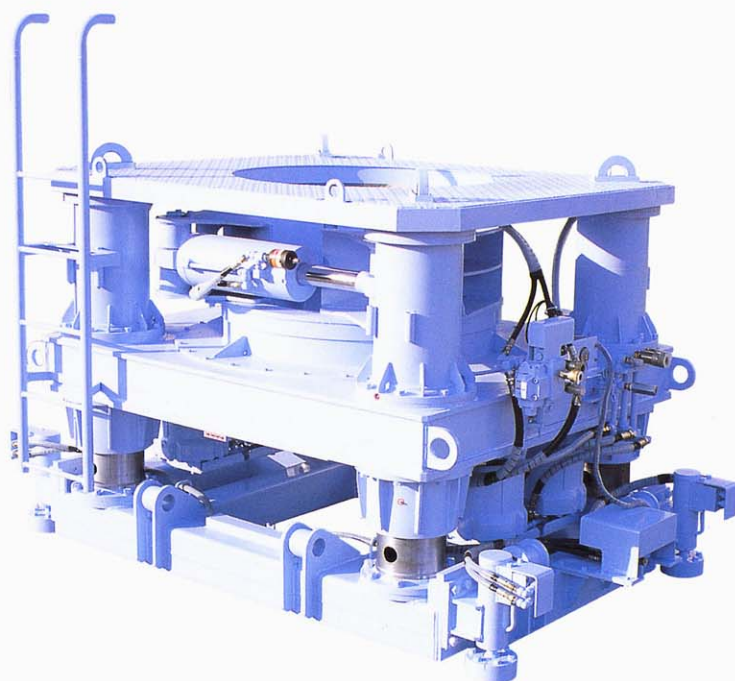

掘削機

ケーシング全回転式掘削機

# ロダム RB-080H

SUPER HEAVY DUTY ROCKY SOIL BORING MACHINE  
RODAM RB-080H

RODAM SERIES

Sanwa Matoron co.,Ltd.

## MINI-RODAM

ケーシング全回転式掘削機ロダムシリーズに、中・小口径用として  
MINI-RODAM『RB-080H』が加わりました。  
本機は、従来のロダム機のノウハウを生かし市街地や山間地帯等の狭隘な場所での  
岩盤・玉石掘削・障害物掘削用として開発されたもので、  
最大φ800mmの掘削が可能です。