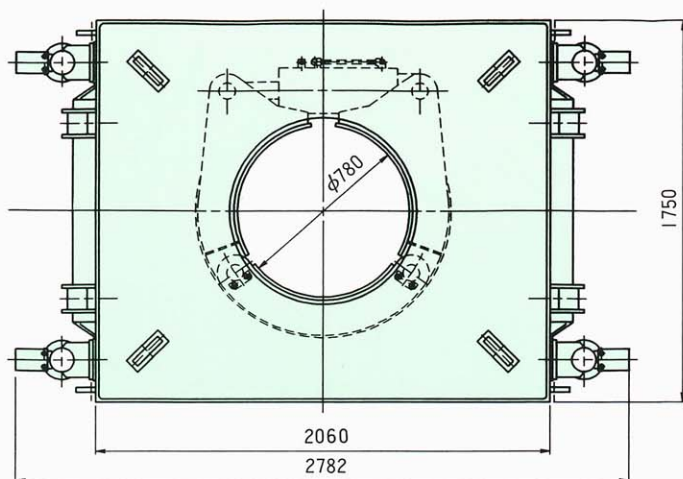

### ■主仕様

掘削口径	φ800
ケーシング回転トルク	max 13 Ton-m
ケーシング回転数	max 5.4 r.p.m
引抜き力	42 Ton
引抜きストローク	0.5 m
押込力	25 Ton
掘削装置重量	約6.5 Ton
寸法	2782L×1750W×1675H
重量	約6.5 Ton

SUPER HEAVY  
DUTY  
ROCKY SOIL  
BORING MACHINE

RODAM  
RB-080H