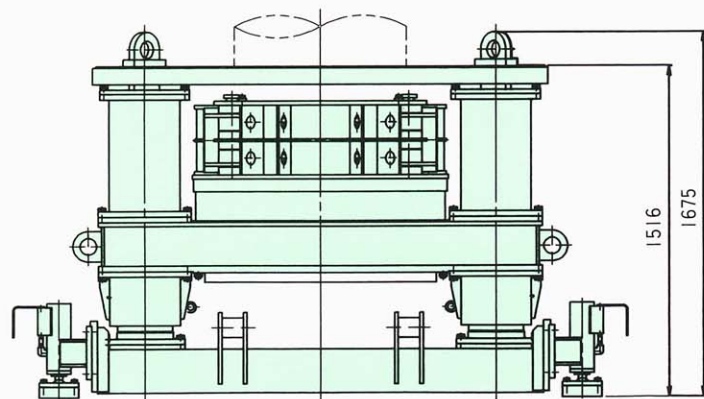

### ■主仕様

掘削口径	φ800
ケーシング回転トルク	max 13 Ton-m
ケーシング回転数	max 5.4 r.p.m
引抜き力	42 Ton
引抜きストローク	0.5 m
押込力	25 Ton
掘削装置重量	約6.5 Ton
寸法	2782L×1750W×1675H
重量	約6.5 Ton

SUPER HEAVY  
DUTY  
ROCKY SOIL  
BORING MACHINE

RODAM  
RB-080H